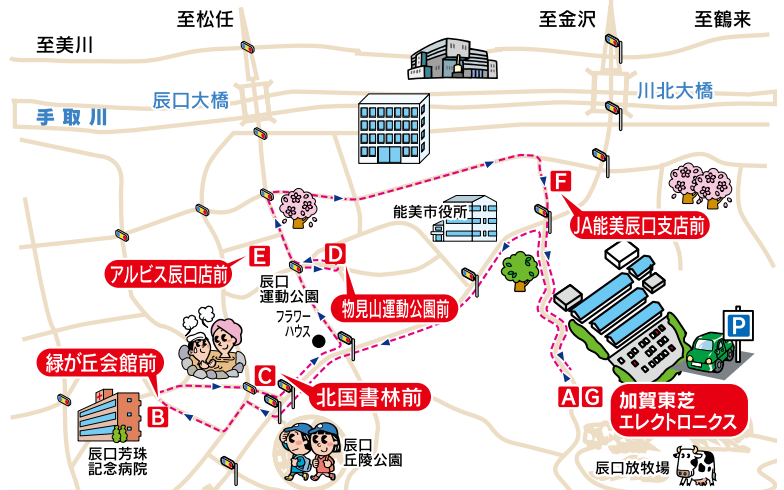

## 仮面ライダーゼツツショー

©2025 石森プロ・テレビ朝日・ADK EM・東映

時間 11:30～  
場所 特設  
ステージ

観覧無料

## 会場へのアクセス

### 辰口地区周遊バス

各停留所に駐車場はありません

- A** 加賀東芝発
- B** 緑が丘会館前
- C** 北国書林前
- D** 物見山運動公園前
- E** アルビス辰口店前
- F** JA能美辰口支店前
- G** 加賀東芝着

- ①便 10:00 10:15 10:20 10:25 10:30 10:40 10:45
- ②便 10:55 11:10 11:15 11:20 11:25 11:35 11:40
- ③便 12:10 12:25 12:30 12:35 12:40 12:50 12:55
- ④便 13:05 13:20 13:25 13:30 13:35 13:45 13:55
- ⑤便 14:25 14:40 14:45 14:50 14:55 15:05 15:10
- ⑥便 15:15 15:30 15:35 15:40 15:45 15:55 16:00

※物見山運動公園前で、のみバス(能美根上駅方面)と乗り換えができます。